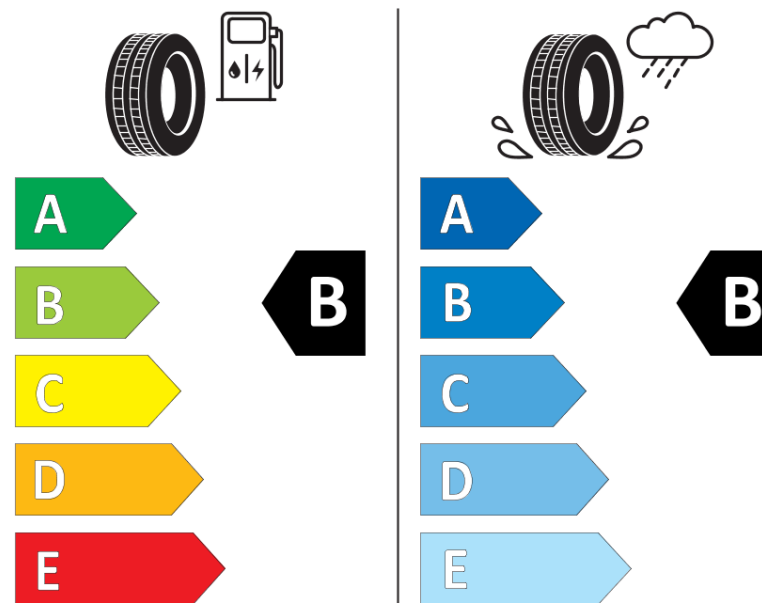

Ficha de informação do produto

Regulamento (UE) 2020/740

Marca	MICHELIN
Designação comercial	CROSSCLIMATE 2 SUV
Referência	559586
Dimensão	235/55R19
Índice de carga	101
Código de velocidade	T
Classe de eficiência em consumo	B
Classe de aderência em piso molhado	B
Classe de ruído exterior de rolamento	B
Nível de ruído exterior de rolamento	71 dB
Pneu certificado para neve	Sim
Pneu certificado para gelo	Não
Data de início da produção	35/23
Data fim da produção	
Versão da capacidade de carga	SL
Informação adicional	235/55 R19 101T TL CROSSCLIMATE 2 SUV MI

MICHELIN

559586

235/55R19 101 T

C1

2020/740