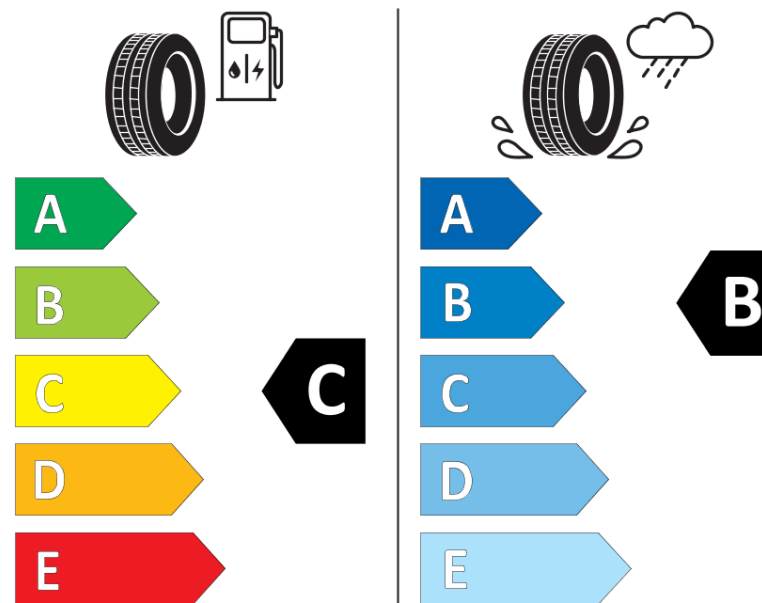

Ficha de informação do produto

Regulamento (UE) 2020/740

Marca	BFGOODRICH
Designação comercial	ACTIVAN WINTER
Referência	562717
Dimensão	215/65R16C
Índice de carga	109
Índice de carga em montagem duplo	107
Código de velocidade	R
Classe de eficiência em consumo	C
Classe de aderência em piso molhado	B
Classe de ruído exterior de rolamento	B
Nível de ruído exterior de rolamento	71 dB
Pneu certificado para neve	Sim
Data de início da produção	08/06
Data fim da produção	
Informação adicional	215/65 R 16C 109/107R TL ACTIVAN WINTER GO
Índice de carga adicional em montagem simple (Ponto singular)	
Índice de carga adicional em montagem duplo (Ponto singular)	

Código de velocidade adicional (Ponto singular)

ENERG

BFGOODRICH

562717

215/65R16C 109/107 R

C2

2020/740