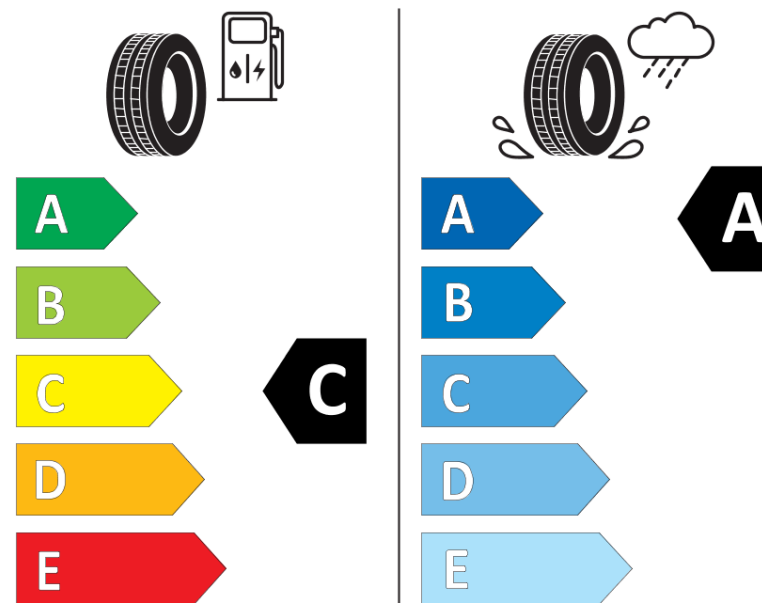

Ficha de informação do produto

Regulamento (UE) 2020/740

Marca	BFGOODRICH
Designação comercial	ADVANTAGE SUV
Referência	570912
Dimensão	235/55R17
Índice de carga	99
Código de velocidade	V
Classe de eficiência em consumo	C
Classe de aderência em piso molhado	A
Classe de ruído exterior de rolamento	B
Nível de ruído exterior de rolamento	70 dB
Pneu certificado para neve	Não
Pneu certificado para gelo	Não
Data de início da produção	46/18
Data fim da produção	
Versão da capacidade de carga	SL
Informação adicional	235/55 R17 99V TL ADVANTAGE SUV GO

ENERG

BFGOODRICH

570912

235/55R17 99 V

C1

2020/740