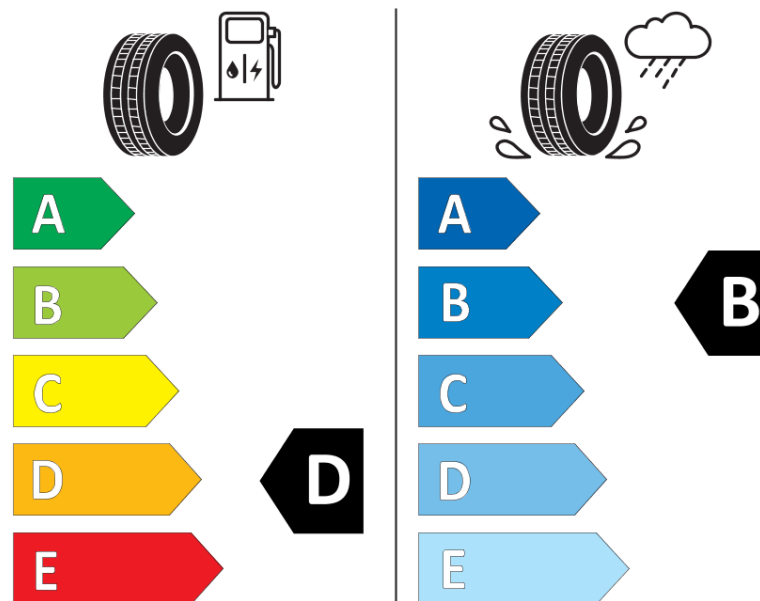

## Ficha de informação do produto

Regulamento (UE) 2020/740

Marca	<b>MICHELIN</b>
Designação comercial	<b>PILOT SUPER SPORT *</b>
Referência	<b>571516</b>
Dimensão	<b>285/30ZR20</b>
Índice de carga	<b>99</b>
Código de velocidade	<b>(Y)</b>
Classe de eficiência em consumo	<b>D</b>
Classe de aderência em piso molhado	<b>B</b>
Classe de ruído exterior de rolamento	<b>B</b>
Nível de ruído exterior de rolamento	<b>73 dB</b>
Pneu certificado para neve	<b>Não</b>
Pneu certificado para gelo	<b>Não</b>
Data de início da produção	<b>15/13</b>
Data fim da produção	
Versão da capacidade de carga	<b>XL</b>
Informação adicional	<b>285/30 ZR20 (99Y) EXTRA LOAD TL PILOT SUPER SPORT * MI</b>

# ENERG

**MICHELIN**

571516

285/30ZR20 (99Y) XL

C1

2020/740