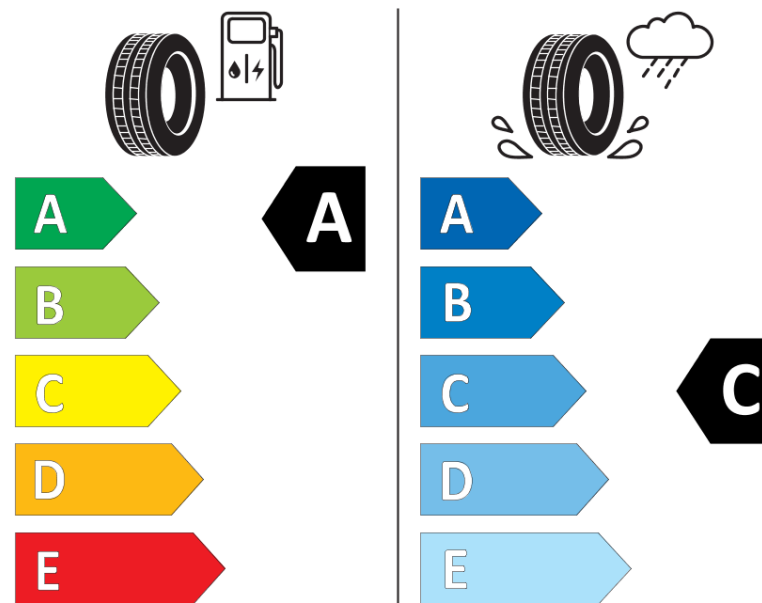

Ficha de informação do produto

Regulamento (UE) 2020/740

Marca	MICHELIN
Designação comercial	LATITUDE TOUR HP LR
Referência	574313
Dimensão	255/60R20
Índice de carga	113
Código de velocidade	V
Classe de eficiência em consumo	A
Classe de aderência em piso molhado	C
Classe de ruído exterior de rolamento	A
Nível de ruído exterior de rolamento	70 dB
Pneu certificado para neve	Não
Pneu certificado para gelo	Não
Data de início da produção	19/17
Data fim da produção	
Versão da capacidade de carga	XL
Informação adicional	255/60 R20 113V XL TL LATITUDE TOUR HP LR MI

ENERG

MICHELIN

574313

255/60R20 113 V

C1