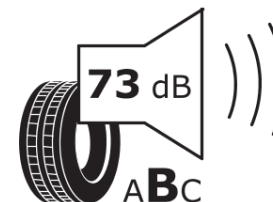

## Ficha de informação do produto

Regulamento (UE) 2020/740

Marca	<b>MICHELIN</b>
Designação comercial	<b>CROSSCLIMATE 2 SUV</b>
Referência	<b>582434</b>
Dimensão	<b>265/60R18</b>
Índice de carga	<b>110</b>
Código de velocidade	<b>T</b>
Classe de eficiência em consumo	<b>B</b>
Classe de aderência em piso molhado	<b>B</b>
Classe de ruído exterior de rolamento	<b>B</b>
Nível de ruído exterior de rolamento	<b>73 dB</b>
Pneu certificado para neve	<b>Sim</b>
Pneu certificado para gelo	<b>Não</b>
Data de início da produção	<b>51/20</b>
Data fim da produção	
Versão da capacidade de carga	<b>SL</b>
Informação adicional	<b>265/60 R18 110T TL CROSSCLIMATE 2 SUV MI</b>

# ENERG

**MICHELIN**

582434

265/60R18 110 T

C1

2020/740