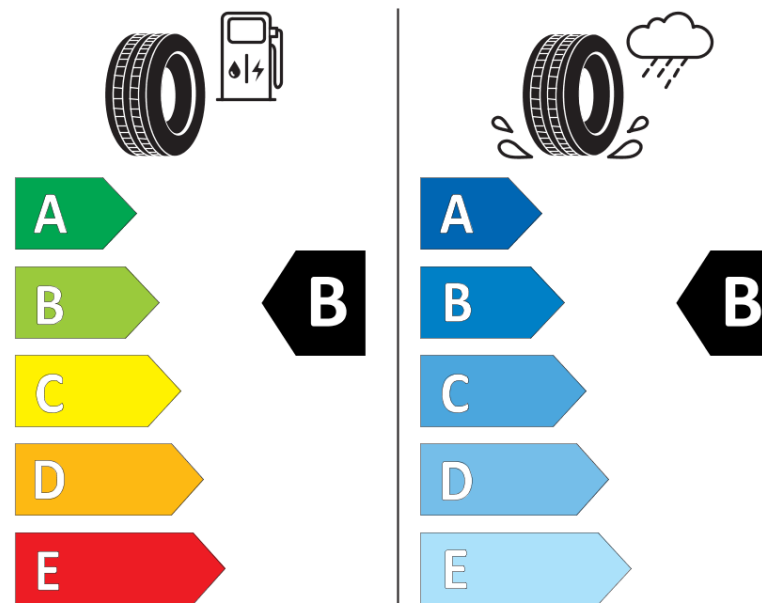

## Ficha de informação do produto

Regulamento (UE) 2020/740

Marca	<b>MICHELIN</b>
Designação comercial	<b>CROSSCLIMATE 2 SUV</b>
Referência	<b>582434</b>
Dimensão	<b>265/60R18</b>
Índice de carga	<b>110</b>
Código de velocidade	<b>T</b>
Classe de eficiência em consumo	<b>B</b>
Classe de aderência em piso molhado	<b>B</b>
Classe de ruído exterior de rolamento	<b>B</b>
Nível de ruído exterior de rolamento	<b>73 dB</b>
Pneu certificado para neve	<b>Sim</b>
Pneu certificado para gelo	<b>Não</b>
Data de início da produção	<b>51/20</b>
Data fim da produção	
Versão da capacidade de carga	<b>SL</b>
Informação adicional	<b>265/60 R18 110T TL CROSSCLIMATE 2 SUV MI</b>

# ENERG

**MICHELIN**

582434

265/60R18 110 T

C1

2020/740