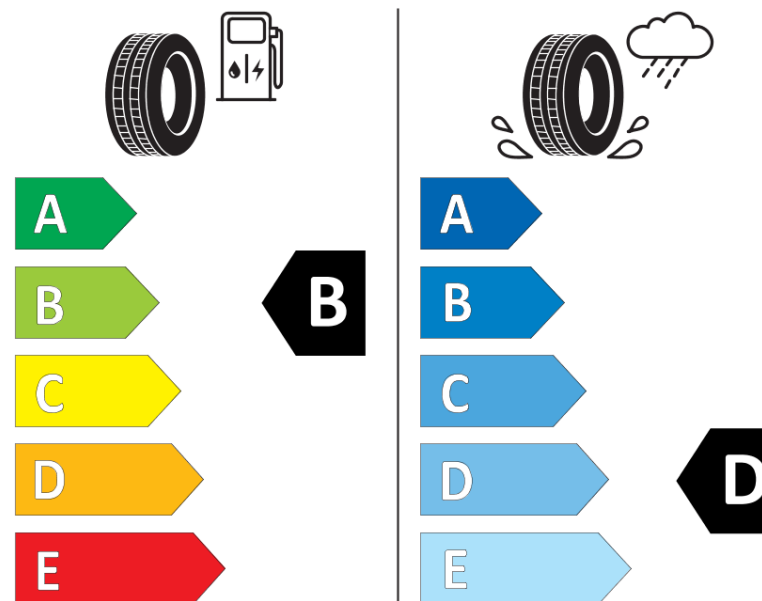

Ficha de informação do produto

Regulamento (UE) 2020/740

Marca	MICHELIN
Designação comercial	PILOT ALPIN 5
Referência	585345
Dimensão	HL305/35R23
Índice de carga	114
Código de velocidade	V
Classe de eficiência em consumo	B
Classe de aderência em piso molhado	D
Classe de ruído exterior de rolamento	B
Nível de ruído exterior de rolamento	73 dB
Pneu certificado para neve	Sim
Pneu certificado para gelo	Não
Data de início da produção	48/25
Data fim da produção	
Versão da capacidade de carga	XL
Informação adicional	HL305/35R23 114V XL PILOT ALPIN 5 LR

ENERG

MICHELIN

585345

HL305/35R23 114 V XL

C1