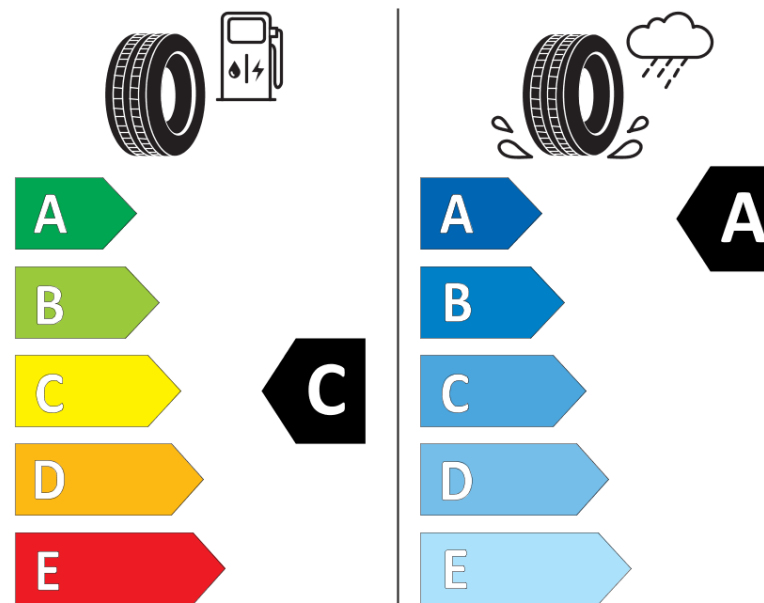

Ficha de informação do produto

Regulamento (UE) 2020/740

Marca	MICHELIN
Designação comercial	PILOT SPORT 4 S
Referência	588625
Dimensão	295/30ZR18
Índice de carga	98
Código de velocidade	(Y)
Classe de eficiência em consumo	C
Classe de aderência em piso molhado	A
Classe de ruído exterior de rolamento	B
Nível de ruído exterior de rolamento	73 dB
Pneu certificado para neve	Não
Pneu certificado para gelo	Não
Data de início da produção	20/19
Data fim da produção	
Versão da capacidade de carga	XL
Informação adicional	295/30 ZR18 (98Y) XL TL PILOT SPORT 4 S MI

MICHELIN

588625

295/30ZR18 (98Y) XL

C1

2020/740