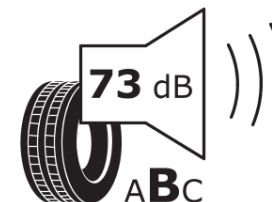

Ficha de informação do produto

Regulamento (UE) 2020/740

Marca	MICHELIN
Designação comercial	PILOT SPORT 4 S
Referência	588625
Dimensão	295/30ZR18
Índice de carga	98
Código de velocidade	(Y)
Classe de eficiência em consumo	C
Classe de aderência em piso molhado	A
Classe de ruído exterior de rolamento	B
Nível de ruído exterior de rolamento	73 dB
Pneu certificado para neve	Não
Pneu certificado para gelo	Não
Data de início da produção	20/19
Data fim da produção	
Versão da capacidade de carga	XL
Informação adicional	295/30 ZR18 (98Y) XL TL PILOT SPORT 4 S MI

MICHELIN

588625

295/30ZR18 (98Y) XL

C1

2020/740