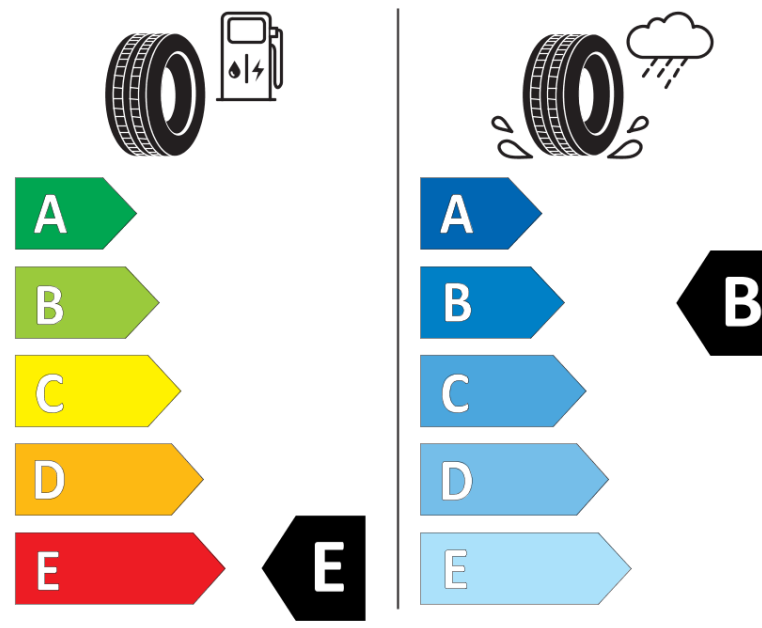

Ficha de informação do produto

Regulamento (UE) 2020/740

Marca	BFGOODRICH
Designação comercial	ALL-TERRAIN T/A KO2
Referência	595258
Dimensão	LT285/70R17
Índice de carga	121
Índice de carga em montagem duplo	118

Código de velocidade	R
Classe de eficiência em consumo	E
Classe de aderência em piso molhado	B
Classe de ruído exterior de rolamento	B
Nível de ruído exterior de rolamento	75 dB
Pneu certificado para neve	Sim
Data de início da produção	42/11
Data fim da produção	
Informação adicional	LT285/70R17 121/118R TL ALL-TERRAIN T/A KO2 LRE RWL GO

Índice de carga adicional em montagem simple (Ponto singular)

Índice de carga adicional em montagem duplo (Ponto singular)

Código de velocidade adicional (Ponto singular)

ENERG

BFGOODRICH

595258

LT285/70R17 121/118 R

C2

2020/740