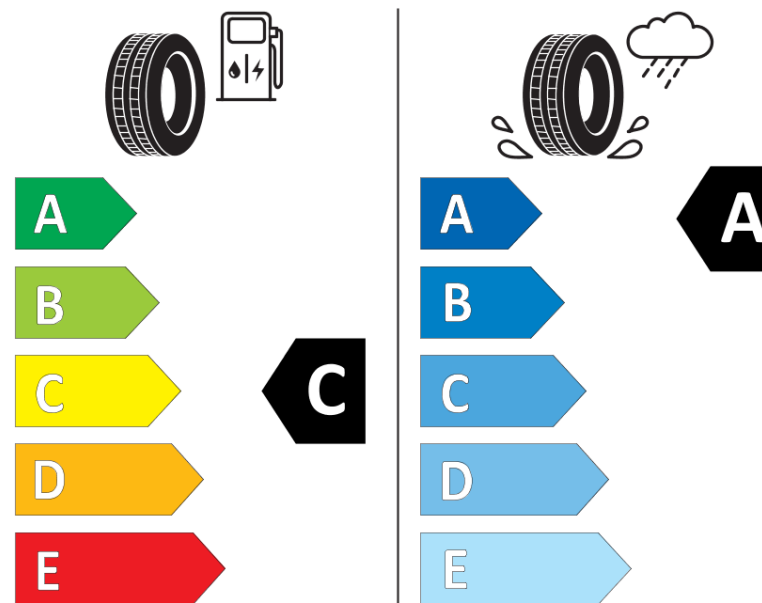

MICHELIN

603801

205/65R16C 107/105 T

C2