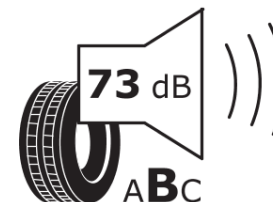

MICHELIN

603801

205/65R16C 107/105 T

C2