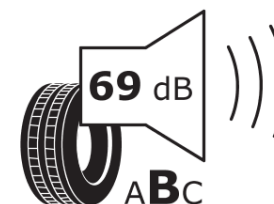

## Ficha de informação do produto

Regulamento (UE) 2020/740

Marca	MICHELIN
Designação comercial	PRIMACY 4 VOL
Referência	607124
Dimensão	225/45R17
Índice de carga	91
Código de velocidade	W
Classe de eficiência em consumo	A
Classe de aderência em piso molhado	B
Classe de ruído exterior de rolamento	B
Nível de ruído exterior de rolamento	69 dB
Pneu certificado para neve	Não
Pneu certificado para gelo	Não
Data de início da produção	26/17
Data fim da produção	
Versão da capacidade de carga	SL
Informação adicional	225/45 R17 91W TL PRIMACY 4 VOL MI

# ENERG

MICHELIN

607124

225/45R17 91 W

C1

2020/740