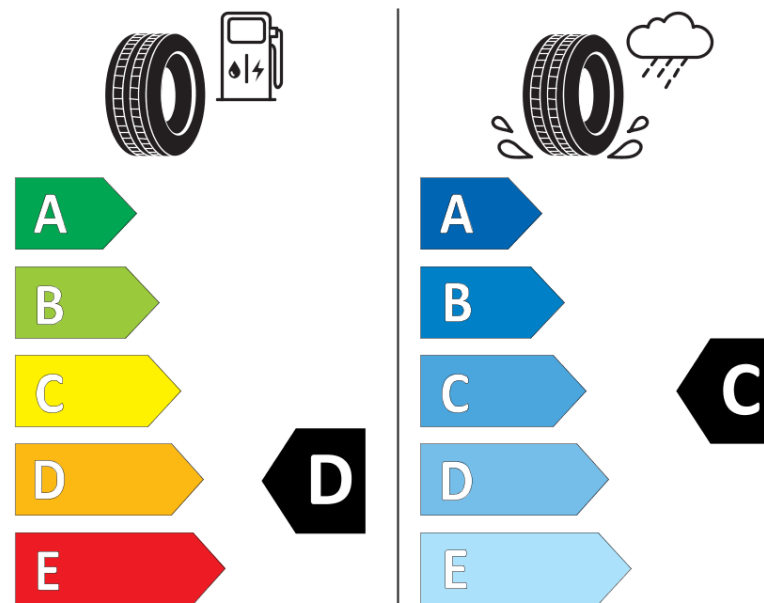

Ficha de informação do produto

Regulamento (UE) 2020/740

Marca	MICHELIN
Designação comercial	PILOT ALPIN PA4
Referência	611191
Dimensão	335/25R20
Índice de carga	103
Código de velocidade	W
Classe de eficiência em consumo	D
Classe de aderência em piso molhado	C
Classe de ruído exterior de rolamento	B
Nível de ruído exterior de rolamento	73 dB
Pneu certificado para neve	Sim
Pneu certificado para gelo	Não
Data de início da produção	43/15
Data fim da produção	
Versão da capacidade de carga	XL
Informação adicional	335/25 R20 103W EXTRA LOAD TL PILOT ALPIN PA4 GRNX MI

MICHELIN

611191

335/25R20 103 W

C1

2020/740