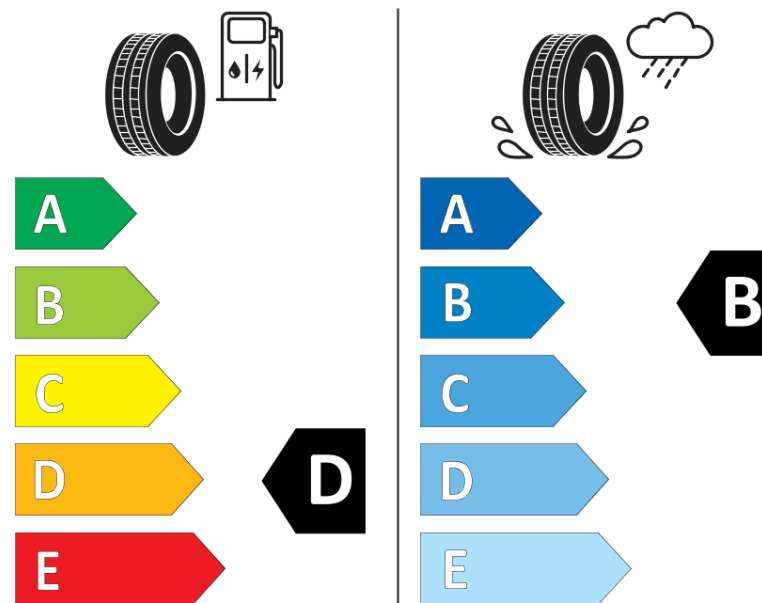

Ficha de informação do produto

Regulamento (UE) 2020/740

Marca	BFGOODRICH
Designação comercial	ROUTE CONTROL S VG
Referência	614228
Dimensão	205/75R17.5
Índice de carga	124
Índice de carga em montagem duplo	122

Código de velocidade	M
Classe de eficiência em consumo	D
Classe de aderência em piso molhado	B
Classe de ruído exterior de rolamento	A
Nível de ruído exterior de rolamento	68 dB
Pneu certificado para neve	Sim
Data de início da produção	17/16
Data fim da produção	
Informação adicional	205/75R17.5 ROUTE CONTROL S TL 124/122M VG GO

Índice de carga adicional em montagem simple (Ponto singular)

Índice de carga adicional em montagem duplo (Ponto singular)

Código de velocidade adicional (Ponto singular)

ENERG

BFGOODRICH

614228

205/75R17.5 124/122 M

C3

2020/740