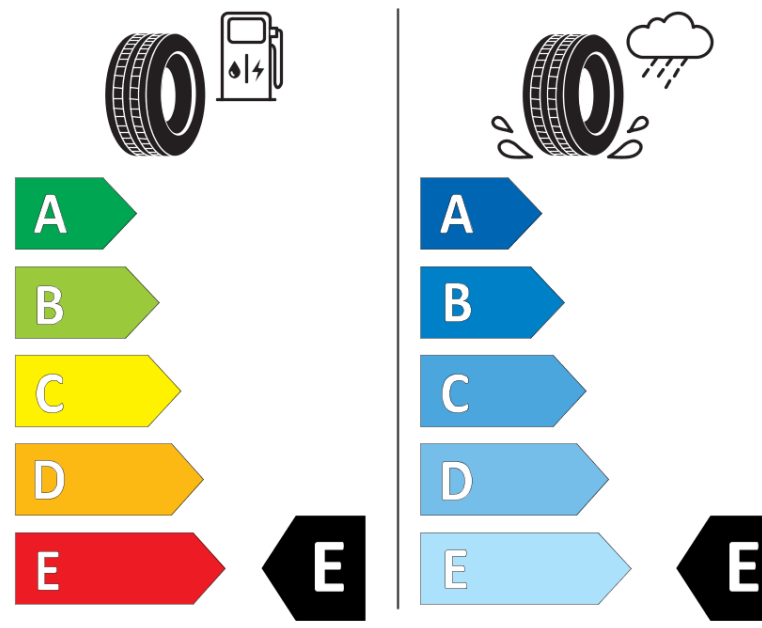

Ficha de informação do produto

Regulamento (UE) 2020/740

Marca	BFGOODRICH
Designação comercial	TRAIL-TERRAIN T/A
Referência	614802
Dimensão	245/70R16
Índice de carga	111
Código de velocidade	T
Classe de eficiência em consumo	E
Classe de aderência em piso molhado	E
Classe de ruído exterior de rolamento	B
Nível de ruído exterior de rolamento	72 dB
Pneu certificado para neve	Sim
Pneu certificado para gelo	Não
Data de início da produção	17/20
Data fim da produção	
Versão da capacidade de carga	XL
Informação adicional	245/70R16 111T XL TL TRAIL-TERRAIN T/A ORWL GO

ENERG

BFGoodrich

614802

245/70R16 111 T XL

C1

2020/740