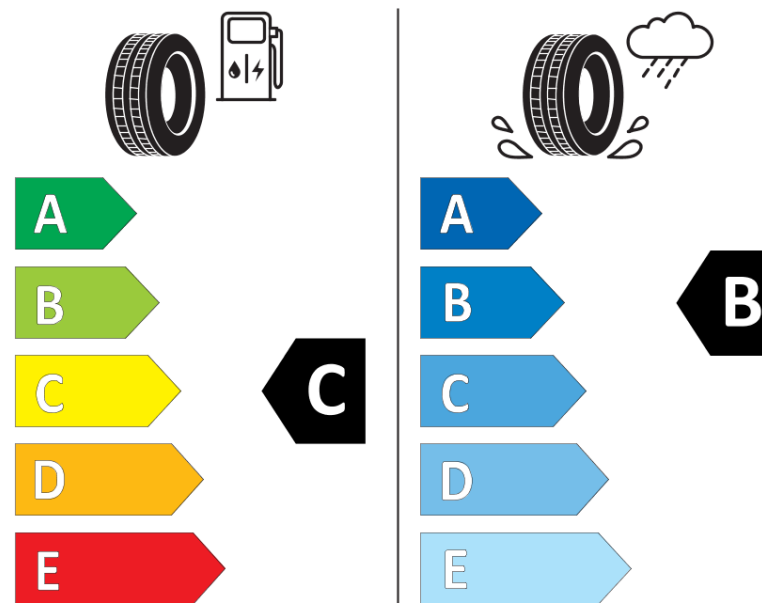

Ficha de informação do produto

Regulamento (UE) 2020/740

Marca	BFGOODRICH
Designação comercial	ROUTE CONTROL S VG
Referência	615923
Dimensão	315/60R22.5
Índice de carga	154
Índice de carga em montagem duplo	148
Código de velocidade	L
Classe de eficiência em consumo	C
Classe de aderência em piso molhado	B
Classe de ruído exterior de rolamento	B
Nível de ruído exterior de rolamento	71 dB
Pneu certificado para neve	Sim
Data de início da produção	24/16
Data fim da produção	
Informação adicional	315/60R22.5 ROUTE CONTROL S TL 154/148L VG GO
Índice de carga adicional em montagem simple (Ponto singular)	
Índice de carga adicional em montagem duplo (Ponto singular)	

Código de velocidade adicional (Ponto singular)

BFGOODRICH

615923

315/60R22.5 154 L

C3

2020/740