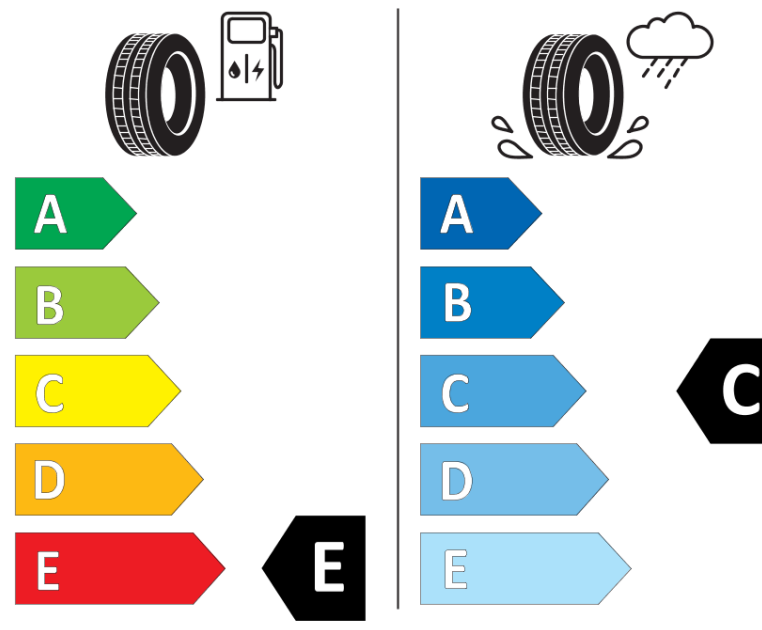

Ficha de informação do produto

Regulamento (UE) 2020/740

Marca	MICHELIN
Designação comercial	ALPIN A4
Referência	616402
Dimensão	175/65R14
Índice de carga	82
Código de velocidade	T
Classe de eficiência em consumo	E
Classe de aderência em piso molhado	C
Classe de ruído exterior de rolamento	B
Nível de ruído exterior de rolamento	70 dB
Pneu certificado para neve	Sim
Pneu certificado para gelo	Não
Data de início da produção	23/08
Data fim da produção	
Versão da capacidade de carga	SL
Informação adicional	175/65 R14 82T TL ALPIN A4 GRNX MI

ENERG

MICHELIN

616402

175/65R14 82 T

C1