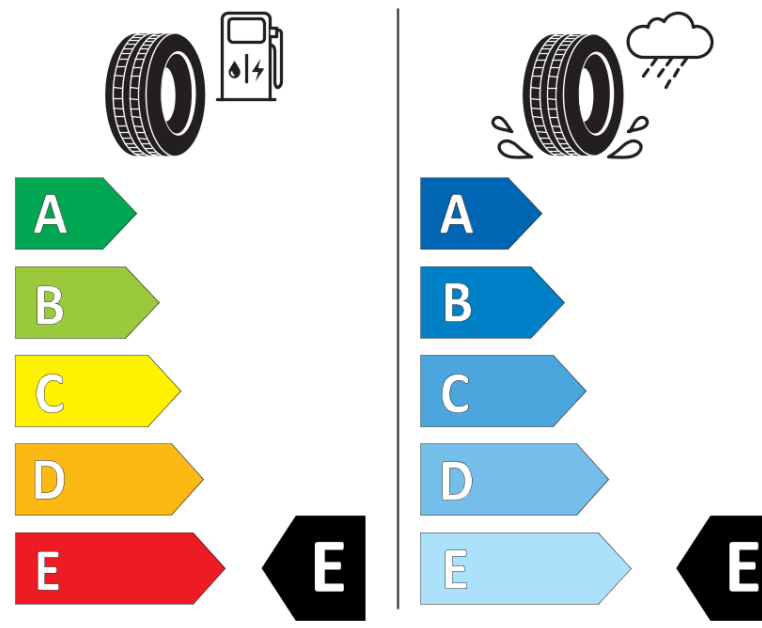

Ficha de informação do produto

Regulamento (UE) 2020/740

Marca	BFGOODRICH
Designação comercial	TRAIL-TERRAIN T/A
Referência	621761
Dimensão	225/60R17
Índice de carga	99
Código de velocidade	H
Classe de eficiência em consumo	E
Classe de aderência em piso molhado	E
Classe de ruído exterior de rolamento	B
Nível de ruído exterior de rolamento	72 dB
Pneu certificado para neve	Sim
Pneu certificado para gelo	Não
Data de início da produção	16/20
Data fim da produção	
Versão da capacidade de carga	SL
Informação adicional	225/60R17 99H TL TRAIL-TERRAIN T/A GO

ENERG

BFGoodrich

621761

225/60R17 99 H

C1

2020/740