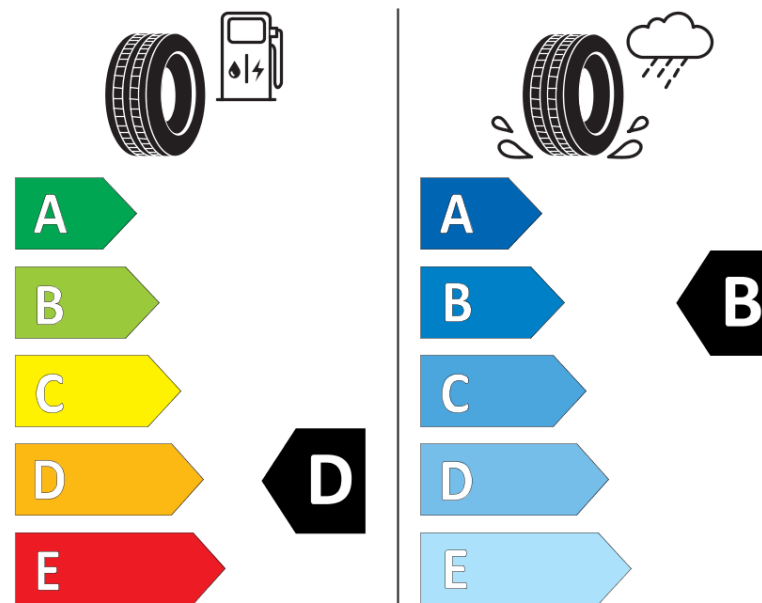

## Ficha de informação do produto

Regulamento (UE) 2020/740

Marca	BFGOODRICH
Designação comercial	CROSS CONTROL S VG
Referência	630986
Dimensão	12R22.5
Índice de carga	152
Índice de carga em montagem duplo	148
Código de velocidade	K
Classe de eficiência em consumo	D
Classe de aderência em piso molhado	B
Classe de ruído exterior de rolamento	A
Nível de ruído exterior de rolamento	68 dB
Pneu certificado para neve	Não
Data de início da produção	45/15
Data fim da produção	
Informação adicional	12R22.5 CROSS CONTROL S TL 152/148K VG GO
Índice de carga adicional em montagem simple (Ponto singular)	
Índice de carga adicional em montagem duplo (Ponto singular)	

Código de velocidade adicional (Ponto singular)

# ENERG

BFGOODRICH

630986

12R22.5 152/148 K

C3

2020/740