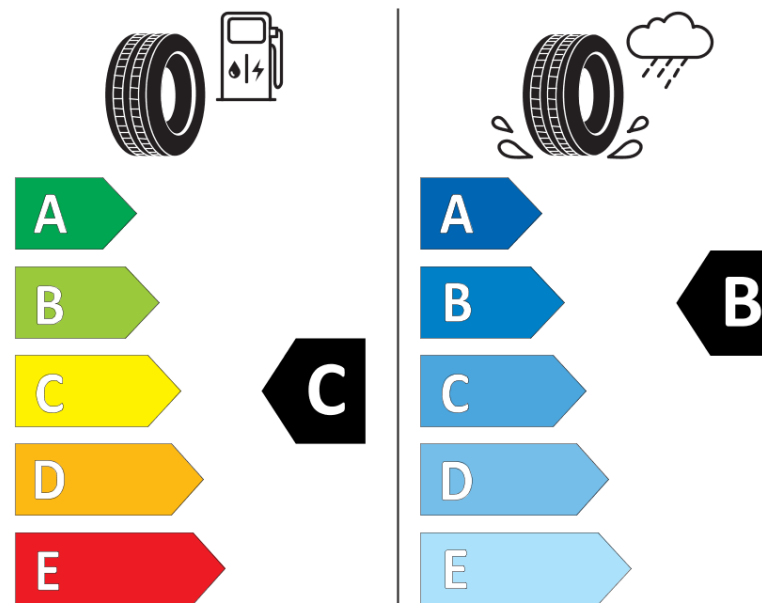

Ficha de informação do produto

Regulamento (UE) 2020/740

Marca	MICHELIN
Designação comercial	PILOT SPORT 4 S NO
Referência	631950
Dimensão	285/35ZR22
Índice de carga	106
Código de velocidade	(Y)
Classe de eficiência em consumo	C
Classe de aderência em piso molhado	B
Classe de ruído exterior de rolamento	B
Nível de ruído exterior de rolamento	73 dB
Pneu certificado para neve	Não
Pneu certificado para gelo	Não
Data de início da produção	06/16
Data fim da produção	
Versão da capacidade de carga	XL
Informação adicional	285/35 ZR22 (106Y) XL TL PILOT SPORT 4 S NO MI

ENERG

MICHELIN

631950

285/35ZR22 (106Y) XL

C1

2020/740