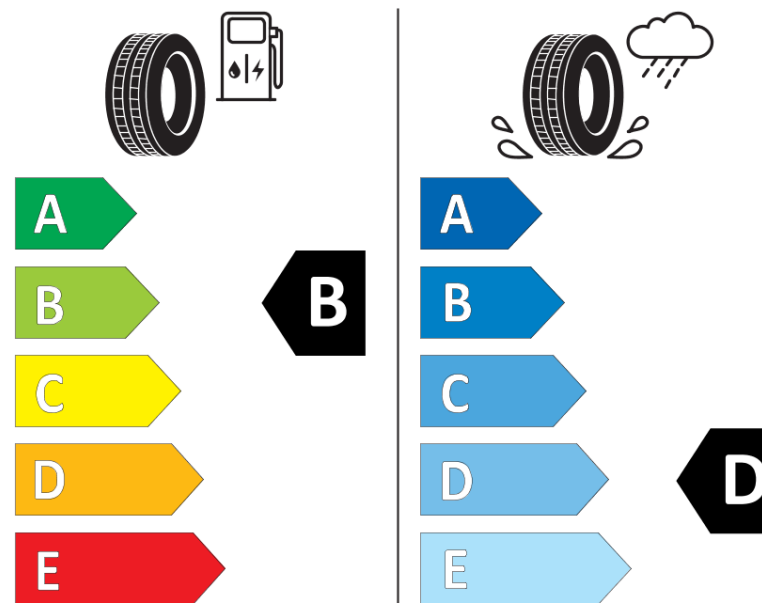

Ficha de informação do produto

Regulamento (UE) 2020/740

Marca	MICHELIN
Designação comercial	PILOT SPORT 4 S A LM1
Referência	633784
Dimensão	295/30ZR21
Índice de carga	102
Código de velocidade	(Y)
Classe de eficiência em consumo	B
Classe de aderência em piso molhado	D
Classe de ruído exterior de rolamento	B
Nível de ruído exterior de rolamento	75 dB
Pneu certificado para neve	Não
Pneu certificado para gelo	Não
Data de início da produção	37/23
Data fim da produção	
Versão da capacidade de carga	XL
Informação adicional	295/30ZR21 (102Y) XL TL PILOT SPORT 4 S A LM1 MI

ENERG

MICHELIN

633784

295/30ZR21 (102Y) XL

C1

2020/740