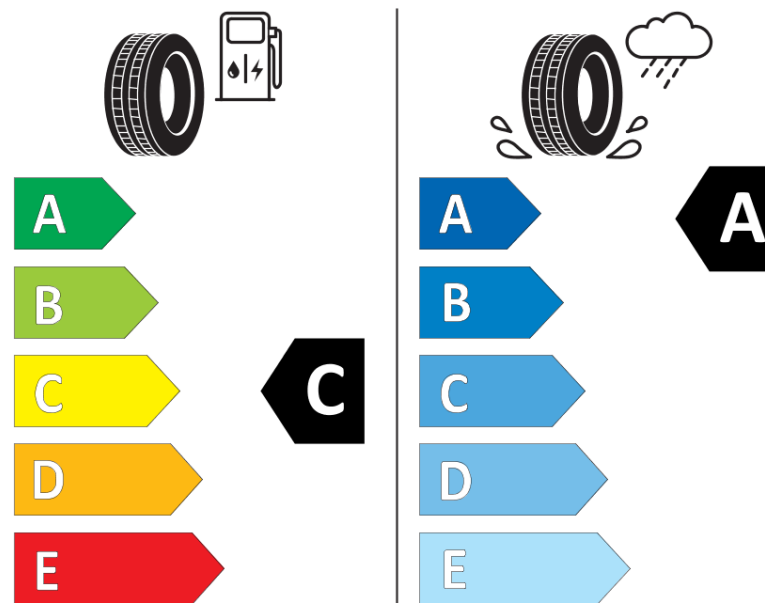

Ficha de informação do produto

Regulamento (UE) 2020/740

Marca	BFGOODRICH
Designação comercial	ADVANTAGE SUV
Referência	641264
Dimensão	235/50R18
Índice de carga	97
Código de velocidade	V
Classe de eficiência em consumo	C
Classe de aderência em piso molhado	A
Classe de ruído exterior de rolamento	B
Nível de ruído exterior de rolamento	70 dB
Pneu certificado para neve	Não
Pneu certificado para gelo	Não
Data de início da produção	47/18
Data fim da produção	
Versão da capacidade de carga	SL
Informação adicional	235/50 R18 97V TL ADVANTAGE SUV GO

ENERG

BFGOODRICH

641264

235/50R18 97 V

C1

2020/740