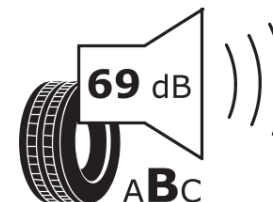

ENERG

MICHELIN

649276

185/65R15 88 T

C1