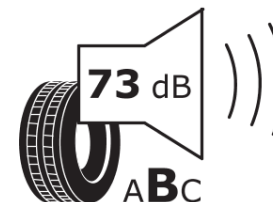

ENERG

MICHELIN

656747

215/65R16C 106/104 T

C2