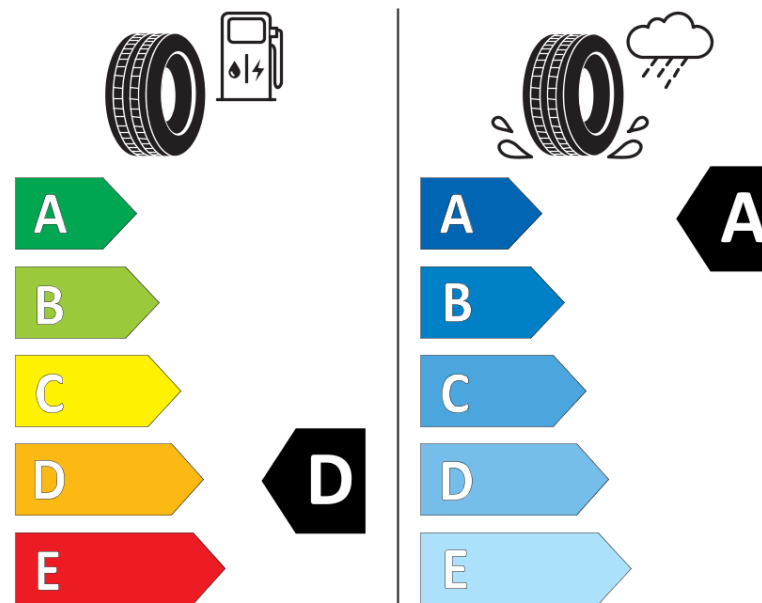

Ficha de informação do produto

Regulamento (UE) 2020/740

Marca	MICHELIN
Designação comercial	AGILIS CROSSCLIMATE
Referência	656747
Dimensão	215/65R16C
Índice de carga	106
Índice de carga em montagem duplo	104

Código de velocidade	T
Classe de eficiência em consumo	D
Classe de aderência em piso molhado	A
Classe de ruído exterior de rolamento	B
Nível de ruído exterior de rolamento	73 dB
Pneu certificado para neve	Sim
Data de início da produção	40/15
Data fim da produção	
Informação adicional	215/65 R16C 106/104T AGILIS CROSSCLIMATE MI

Índice de carga adicional em montagem simple (Ponto singular)

Índice de carga adicional em montagem duplo (Ponto singular)

Código de velocidade adicional (Ponto singular)

ENERG

MICHELIN

656747

215/65R16C 106/104 T

C2