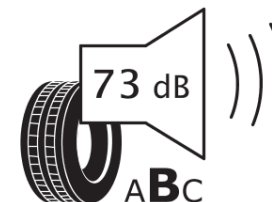

ENERG

BFGoodrich

657891

255/45R18 103 Y XL

C1