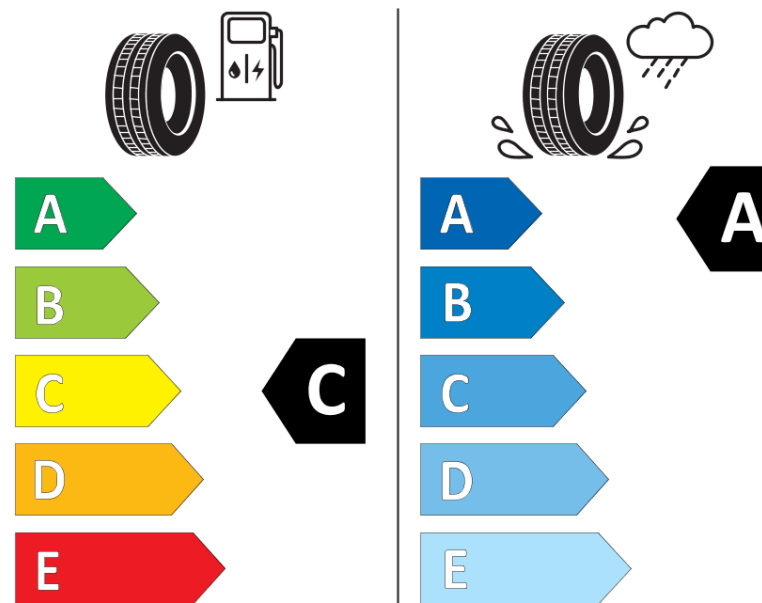

Ficha de informação do produto

Regulamento (UE) 2020/740

Marca	MICHELIN
Designação comercial	PILOT SPORT 4 SUV
Referência	661128
Dimensão	285/35ZR23
Índice de carga	107
Código de velocidade	(Y)
Classe de eficiência em consumo	C
Classe de aderência em piso molhado	A
Classe de ruído exterior de rolamento	B
Nível de ruído exterior de rolamento	74 dB
Pneu certificado para neve	Não
Pneu certificado para gelo	Não
Data de início da produção	21/23
Data fim da produção	
Versão da capacidade de carga	XL
Informação adicional	285/35 ZR23 (107Y) XL PILOT SPORT 4 SUV MI

MICHELIN

661128

285/35ZR23 (107Y) XL

C1

2020/740