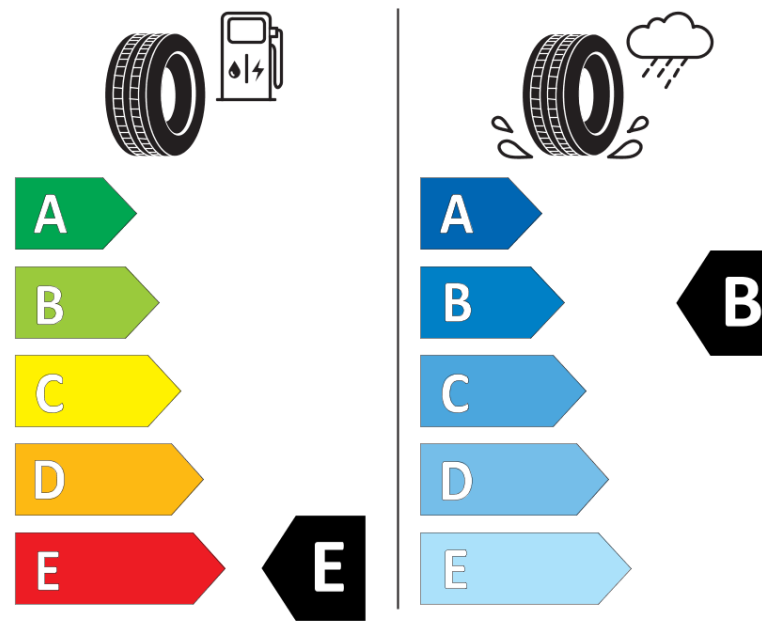

Ficha de informação do produto

Regulamento (UE) 2020/740

Marca	BFGOODRICH
Designação comercial	ALL-TERRAIN T/A KO2
Referência	663978
Dimensão	35X12.50R18LT
Índice de carga	118

Índice de carga em montagem duplo

Código de velocidade	R
Classe de eficiência em consumo	E
Classe de aderência em piso molhado	B
Classe de ruído exterior de rolamento	B
Nível de ruído exterior de rolamento	75 dB
Pneu certificado para neve	Sim
Data de início da produção	02/17
Data fim da produção	
Informação adicional	35X12.50R18LT 118R TL ALL-TERRAIN T/A KO2 LRD RWL GO

Índice de carga adicional em montagem simple (Ponto singular)

Índice de carga adicional em montagem duplo (Ponto singular)

Código de velocidade adicional (Ponto singular)

ENERG

BFGOODRICH

663978

35X12.50R18LT 118 R

C2

2020/740