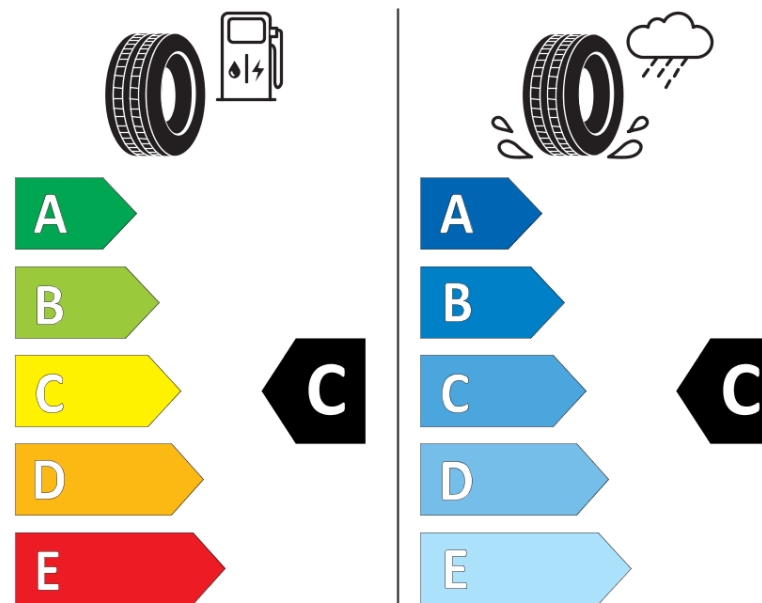

MICHELIN

664594

265/70R19.5 140/138 M

C3