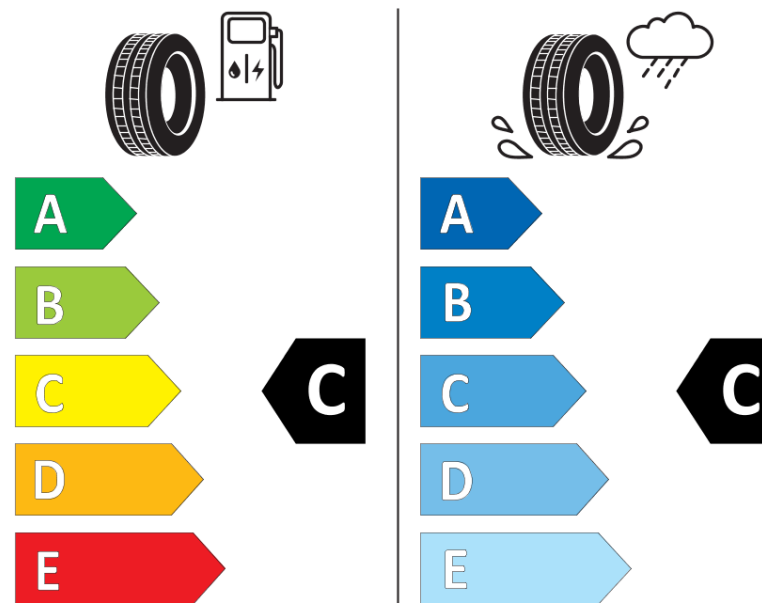

Ficha de informação do produto

Regulamento (UE) 2020/740

Marca	MICHELIN
Designação comercial	CROSSCLIMATE+
Referência	671267
Dimensão	175/65R14
Índice de carga	86
Código de velocidade	H
Classe de eficiência em consumo	C
Classe de aderência em piso molhado	C
Classe de ruído exterior de rolamento	A
Nível de ruído exterior de rolamento	68 dB
Pneu certificado para neve	Sim
Pneu certificado para gelo	Não
Data de início da produção	26/16
Data fim da produção	
Versão da capacidade de carga	XL
Informação adicional	175/65 R14 86H XL TL CROSSCLIMATE+ MI

MICHELIN

671267

175/65R14 86 H

C1

2020/740