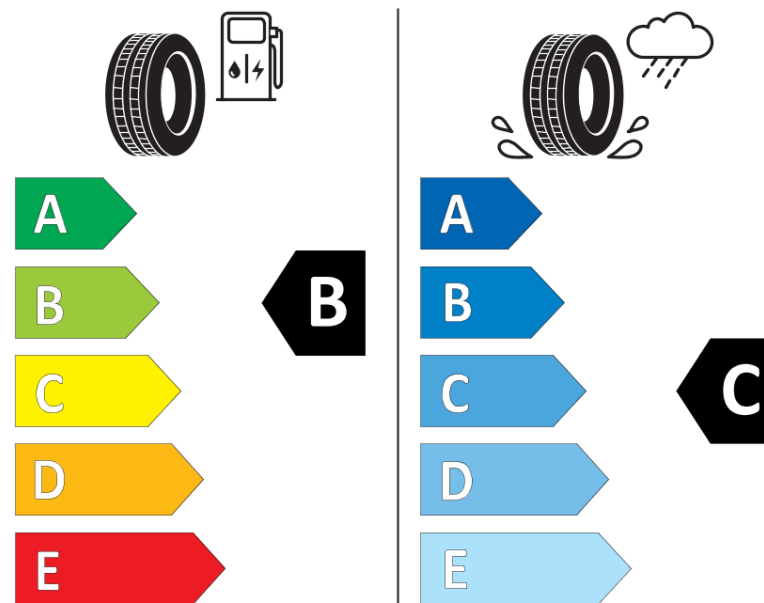

Ficha de informação do produto

Regulamento (UE) 2020/740

Marca	MICHELIN
Designação comercial	PILOT ALPIN 5
Referência	672010
Dimensão	275/35R21
Índice de carga	103
Código de velocidade	V
Classe de eficiência em consumo	B
Classe de aderência em piso molhado	C
Classe de ruído exterior de rolamento	B
Nível de ruído exterior de rolamento	71 dB
Pneu certificado para neve	Sim
Pneu certificado para gelo	Não
Data de início da produção	21/23
Data fim da produção	
Versão da capacidade de carga	XL
Informação adicional	275/35R21 103V XL PILOT ALPIN 5 ACOUSTIC MO1 MI

MICHELIN

672010

275/35R21 103 V XL

C1

2020/740