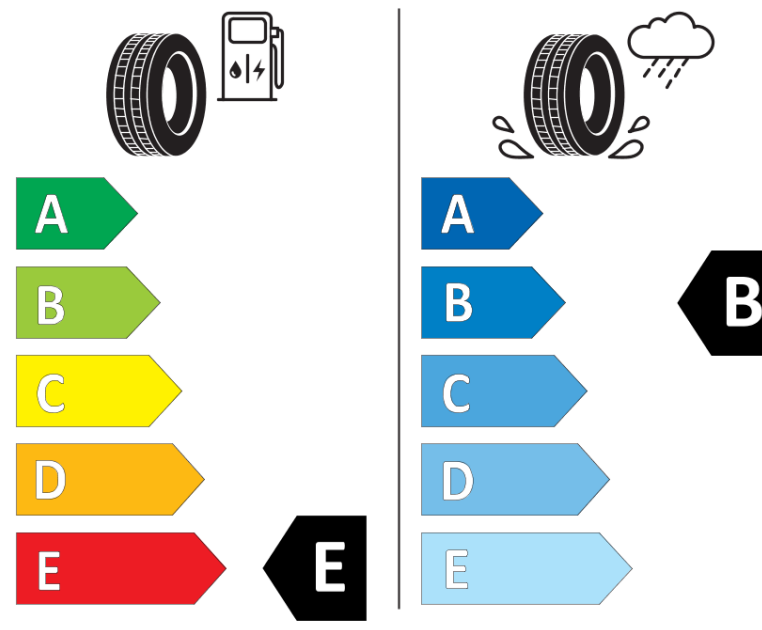

## Ficha de informação do produto

Regulamento (UE) 2020/740

Marca	<b>BFGOODRICH</b>
Designação comercial	<b>ACTIVAN</b>
Referência	<b>672281</b>
Dimensão	<b>175/65R14C</b>
Índice de carga	<b>90</b>
Índice de carga em montagem duplo	<b>88</b>
Código de velocidade	<b>T</b>
Classe de eficiência em consumo	<b>E</b>
Classe de aderência em piso molhado	<b>B</b>
Classe de ruído exterior de rolamento	<b>B</b>
Nível de ruído exterior de rolamento	<b>72 dB</b>
Pneu certificado para neve	<b>Não</b>
Data de início da produção	<b>08/06</b>
Data fim da produção	
Informação adicional	<b>175/65 R 14C 90/88T TL ACTIVAN GO</b>
Índice de carga adicional em montagem simple (Ponto singular)	
Índice de carga adicional em montagem duplo (Ponto singular)	
Código de velocidade adicional (Ponto singular)	

# ENERG

**BFGOODRICH**

672281

175/65R14C 90/88 T

C2

2020/740