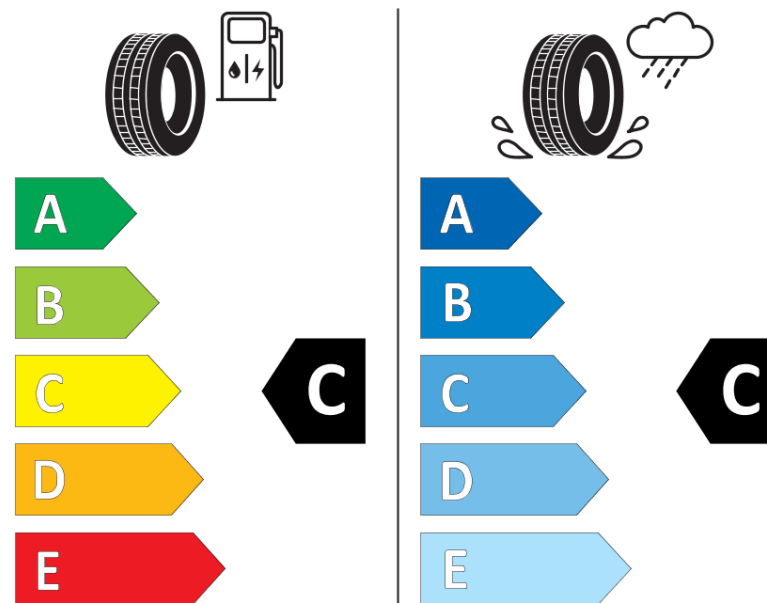

## Ficha de informação do produto

Regulamento (UE) 2020/740

Marca	<b>MICHELIN</b>
Designação comercial	<b>PILOT ALPIN PA4</b>
Referência	<b>676262</b>
Dimensão	<b>275/35R19</b>
Índice de carga	<b>100</b>
Código de velocidade	<b>W</b>
Classe de eficiência em consumo	<b>C</b>
Classe de aderência em piso molhado	<b>C</b>
Classe de ruído exterior de rolamento	<b>B</b>
Nível de ruído exterior de rolamento	<b>71 dB</b>
Pneu certificado para neve	<b>Sim</b>
Pneu certificado para gelo	<b>Não</b>
Data de início da produção	<b>11/13</b>
Data fim da produção	
Versão da capacidade de carga	<b>XL</b>
Informação adicional	<b>275/35 R19 100W EXTRA LOAD TL PILOT ALPIN PA4 GRNX MI</b>

**MICHELIN**

676262

275/35R19 100 W

C1

2020/740