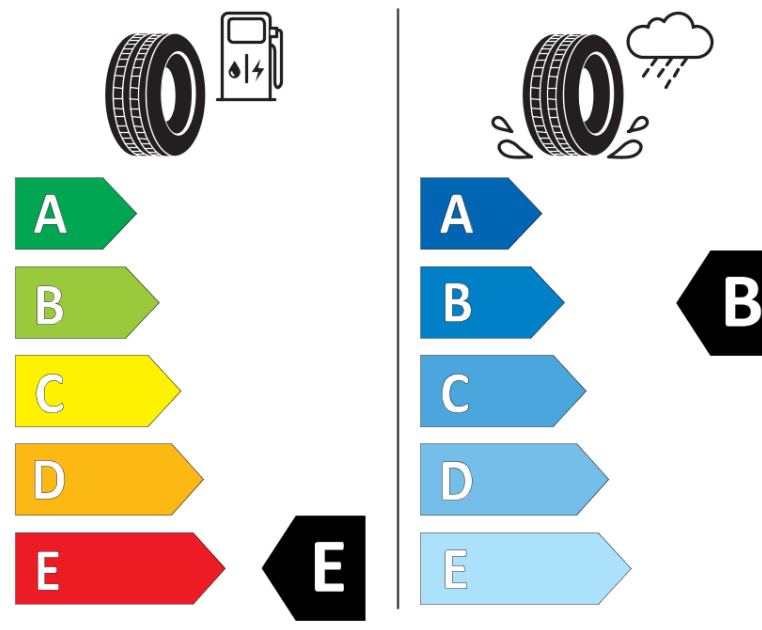

Ficha de informação do produto

Regulamento (UE) 2020/740

Marca	BFGOODRICH
Designação comercial	ROUTE CONTROL D VG
Referência	679547
Dimensão	225/75R17.5
Índice de carga	129
Índice de carga em montagem duplo	127
Código de velocidade	M
Classe de eficiência em consumo	E
Classe de aderência em piso molhado	B
Classe de ruído exterior de rolamento	A
Nível de ruído exterior de rolamento	70 dB
Pneu certificado para neve	Sim
Data de início da produção	17/16
Data fim da produção	
Informação adicional	225/75R17.5 ROUTE CONTROL D TL 129/127M VG GO
Índice de carga adicional em montagem simple (Ponto singular)	
Índice de carga adicional em montagem duplo (Ponto singular)	
Código de velocidade adicional (Ponto singular)	

ENERG

BFGOODRICH

679547

225/75R17.5 129/127 M

C3

2020/740