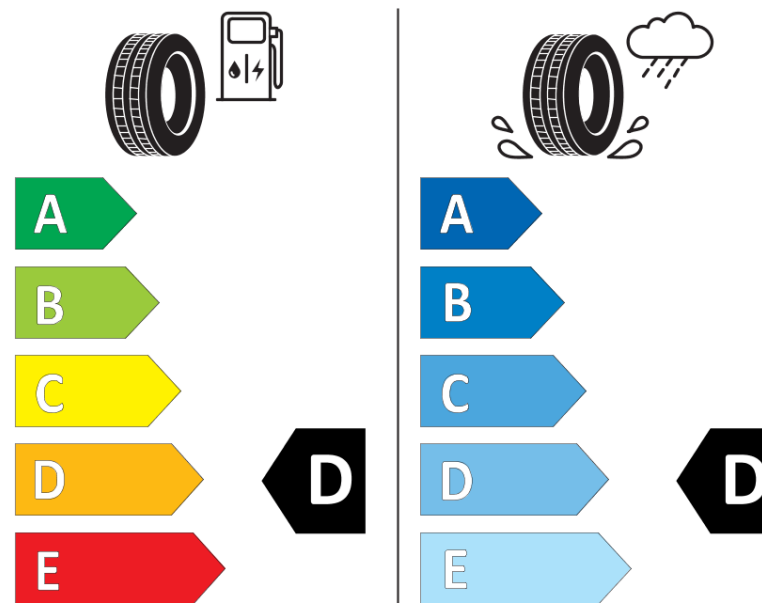

Ficha de informação do produto

Regulamento (UE) 2020/740

Marca	MICHELIN
Designação comercial	PILOT SPORT CUP 2 N1
Referência	698035
Dimensão	245/35ZR20
Índice de carga	95
Código de velocidade	(Y)
Classe de eficiência em consumo	D
Classe de aderência em piso molhado	D
Classe de ruído exterior de rolamento	B
Nível de ruído exterior de rolamento	70 dB
Pneu certificado para neve	Não
Pneu certificado para gelo	Não
Data de início da produção	10/14
Data fim da produção	
Versão da capacidade de carga	XL
Informação adicional	245/35 ZR20 (95Y) EXTRALOAD TL PILOT SPORT CUP 2 N1 MI

ENERG

MICHELIN

698035

245/35ZR20 (95Y) XL

C1