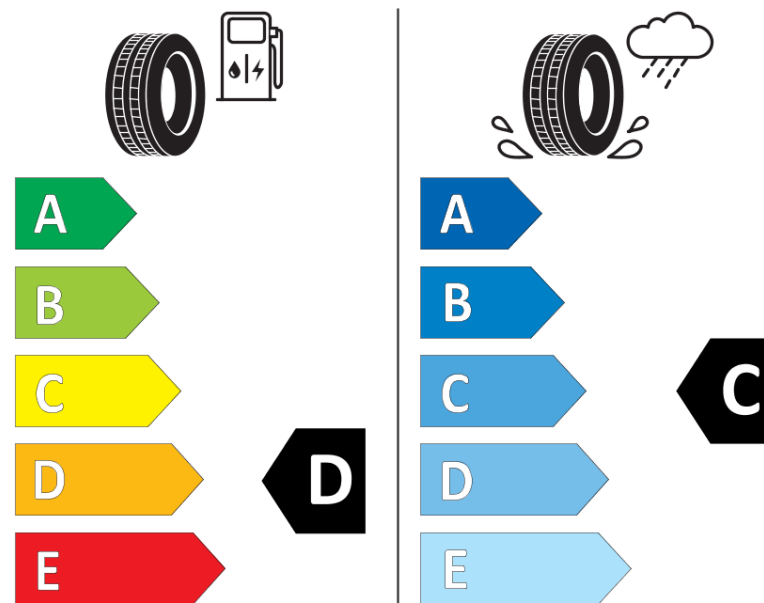

## Ficha de informação do produto

Regulamento (UE) 2020/740

Marca	<b>MICHELIN</b>
Designação comercial	<b>CROSSCLIMATE2 A/W</b>
Referência	<b>707332</b>
Dimensão	<b>205/65R16</b>
Índice de carga	<b>95</b>
Código de velocidade	<b>H</b>
Classe de eficiência em consumo	<b>D</b>
Classe de aderência em piso molhado	<b>C</b>
Classe de ruído exterior de rolamento	<b>B</b>
Nível de ruído exterior de rolamento	<b>72 dB</b>
Pneu certificado para neve	<b>Sim</b>
Pneu certificado para gelo	<b>Não</b>
Data de início da produção	<b>21/19</b>
Data fim da produção	
Versão da capacidade de carga	<b>SL</b>
Informação adicional	<b>205/65R16 95H TL CROSSCLIMATE2 A/W MI</b>

**MICHELIN**

707332

205/65R16 95 H

C1

2020/740