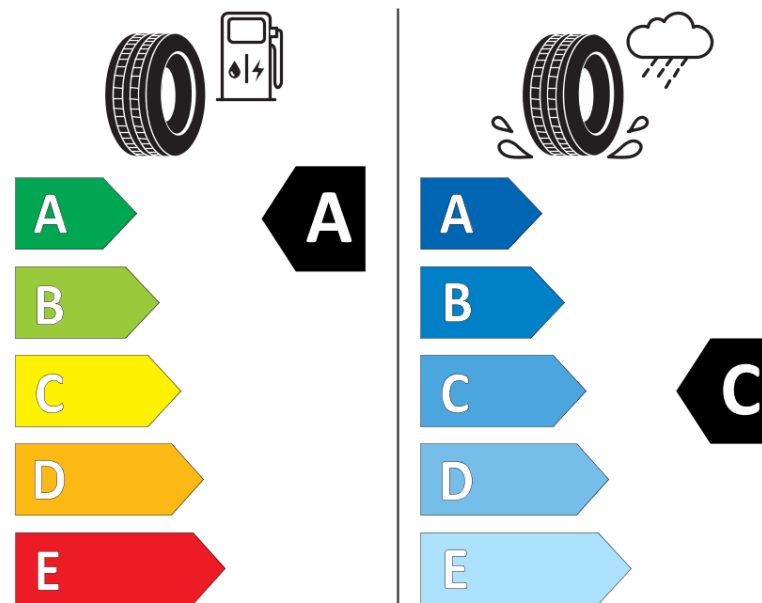

Ficha de informação do produto

Regulamento (UE) 2020/740

Marca	MICHELIN
Designação comercial	LATITUDE TOUR HP JLRDT
Referência	713178
Dimensão	235/60R18
Índice de carga	107
Código de velocidade	V
Classe de eficiência em consumo	A
Classe de aderência em piso molhado	C
Classe de ruído exterior de rolamento	A
Nível de ruído exterior de rolamento	69 dB
Pneu certificado para neve	Não
Pneu certificado para gelo	Não
Data de início da produção	08/18
Data fim da produção	
Versão da capacidade de carga	XL
Informação adicional	235/60R18 107V XL TL LATITUDE TOUR HP JLRDT MI

ENERG

MICHELIN

713178

235/60R18 107 V

C1

2020/740