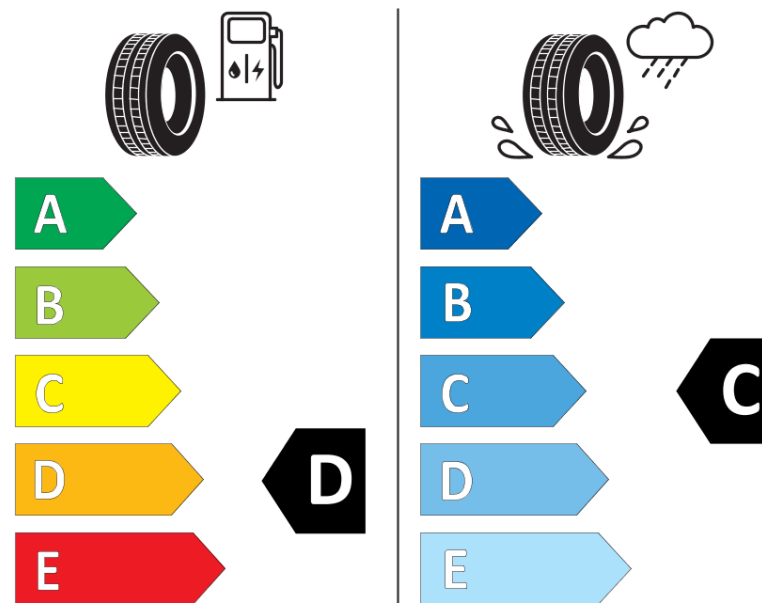

## Ficha de informação do produto

Regulamento (UE) 2020/740

Marca	BFGOODRICH
Designação comercial	ROUTE CONTROL D VG
Referência	727819
Dimensão	315/60R22.5
Índice de carga	152
Índice de carga em montagem duplo	148
Código de velocidade	L
Classe de eficiência em consumo	D
Classe de aderência em piso molhado	C
Classe de ruído exterior de rolamento	B
Nível de ruído exterior de rolamento	76 dB
Pneu certificado para neve	Sim
Data de início da produção	35/17
Data fim da produção	
Informação adicional	315/60R22.5 ROUTE CONTROL D TL 152/148L VG GO
Índice de carga adicional em montagem simple (Ponto singular)	
Índice de carga adicional em montagem duplo (Ponto singular)	

Código de velocidade adicional (Ponto singular)

# ENERG

BFGOODRICH

727819

315/60R22.5 152/148 L

C3

2020/740