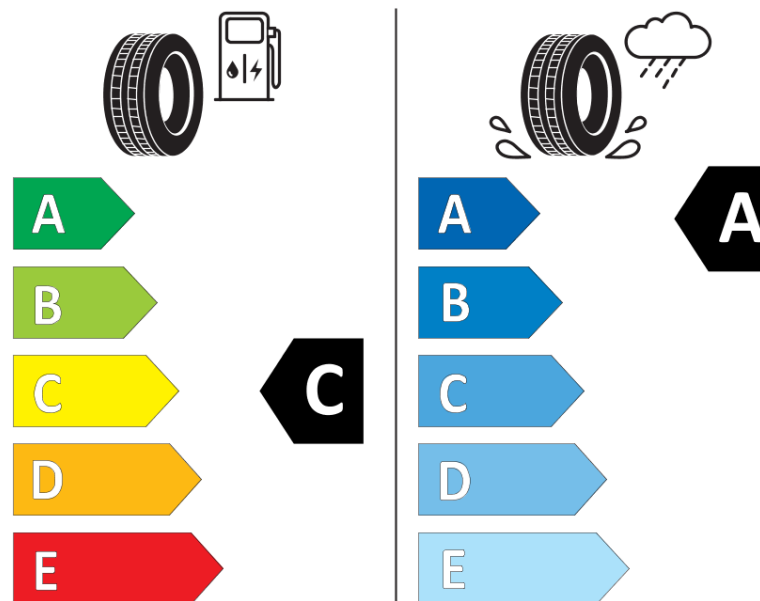

Ficha de informação do produto

Regulamento (UE) 2020/740

Marca	MICHELIN
Designação comercial	PILOT SPORT 4 S
Referência	731632
Dimensão	265/35ZR19
Índice de carga	98
Código de velocidade	(Y)
Classe de eficiência em consumo	C
Classe de aderência em piso molhado	A
Classe de ruído exterior de rolamento	B
Nível de ruído exterior de rolamento	71 dB
Pneu certificado para neve	Não
Pneu certificado para gelo	Não
Data de início da produção	32/15
Data fim da produção	
Versão da capacidade de carga	XL
Informação adicional	265/35 ZR19 (98Y) EXTRA LOAD TL PILOT SPORT 4 S MI

ENERG

MICHELIN

731632

265/35ZR19 (98Y) XL

C1

2020/740