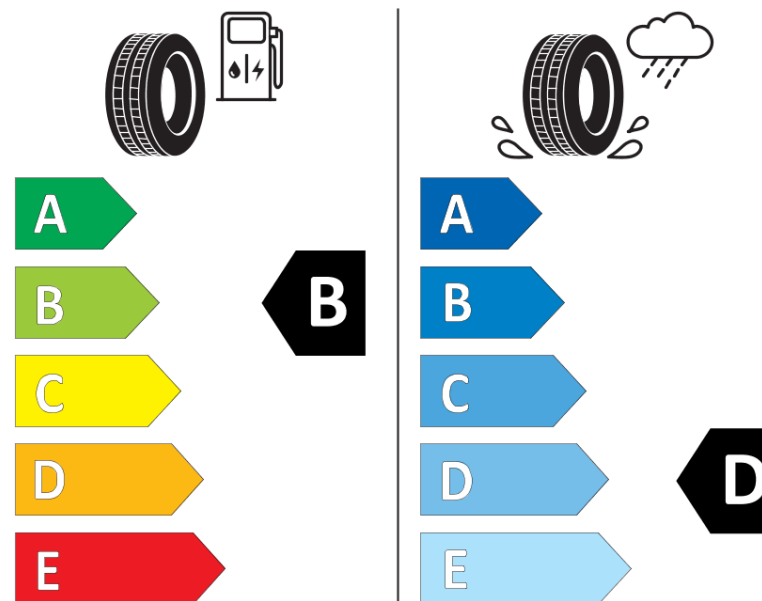

Ficha de informação do produto

Regulamento (UE) 2020/740

Marca	MICHELIN
Designação comercial	PILOT ALPIN 5 SUV
Referência	741354
Dimensão	305/35R23
Índice de carga	111
Código de velocidade	V
Classe de eficiência em consumo	B
Classe de aderência em piso molhado	D
Classe de ruído exterior de rolamento	A
Nível de ruído exterior de rolamento	71 dB
Pneu certificado para neve	Sim
Pneu certificado para gelo	Não
Data de início da produção	48/21
Data fim da produção	
Versão da capacidade de carga	XL
Informação adicional	305/35 R23 111V XL TL PILOT ALPIN 5 SUV MI

ENERG

MICHELIN

741354

305/35R23 111 V XL

C1