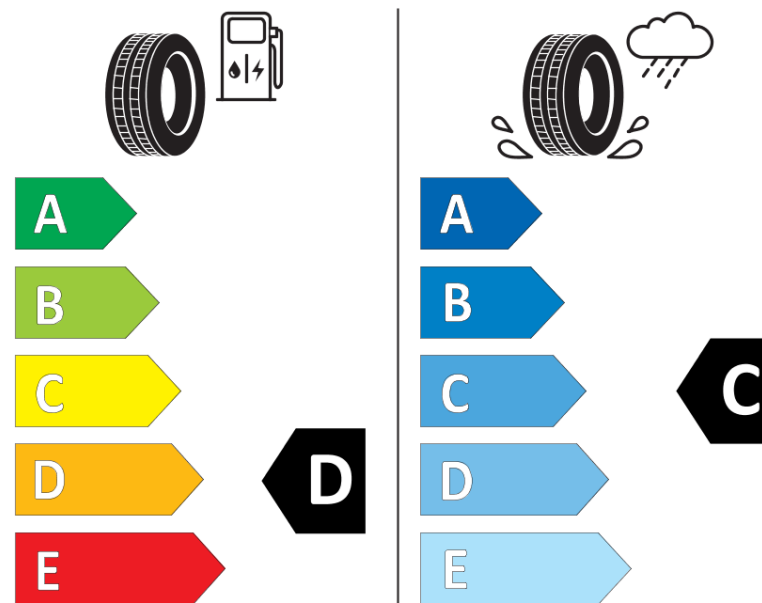

MICHELIN

742556

315/70R22.5 154/150 L

C3