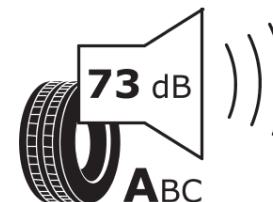

MICHELIN

742556

315/70R22.5 154/150 L

C3