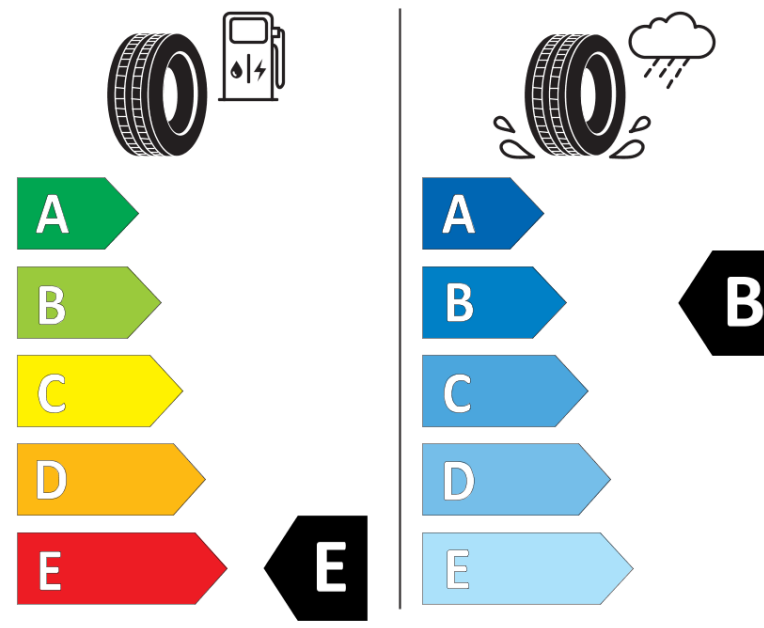

Ficha de informação do produto

Regulamento (UE) 2020/740

Marca	BFGOODRICH
Designação comercial	ALL-TERRAIN T/A KO2
Referência	743606
Dimensão	LT285/55R20
Índice de carga	117
Índice de carga em montagem duplo	114

Código de velocidade	T
Classe de eficiência em consumo	E
Classe de aderência em piso molhado	B
Classe de ruído exterior de rolamento	B
Nível de ruído exterior de rolamento	75 dB
Pneu certificado para neve	Sim
Data de início da produção	42/11
Data fim da produção	
Informação adicional	LT285/55R20 117/114T TL ALL-TERRAIN T/A KO2 LRD RBL GO

Índice de carga adicional em montagem simple (Ponto singular)

Índice de carga adicional em montagem duplo (Ponto singular)

Código de velocidade adicional (Ponto singular)

ENERG

BFGOODRICH

743606

LT285/55R20 117/114 T

C2

2020/740