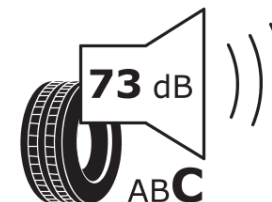

ENERG

MICHELIN

744945

245/35R18 92 Y XL

C1