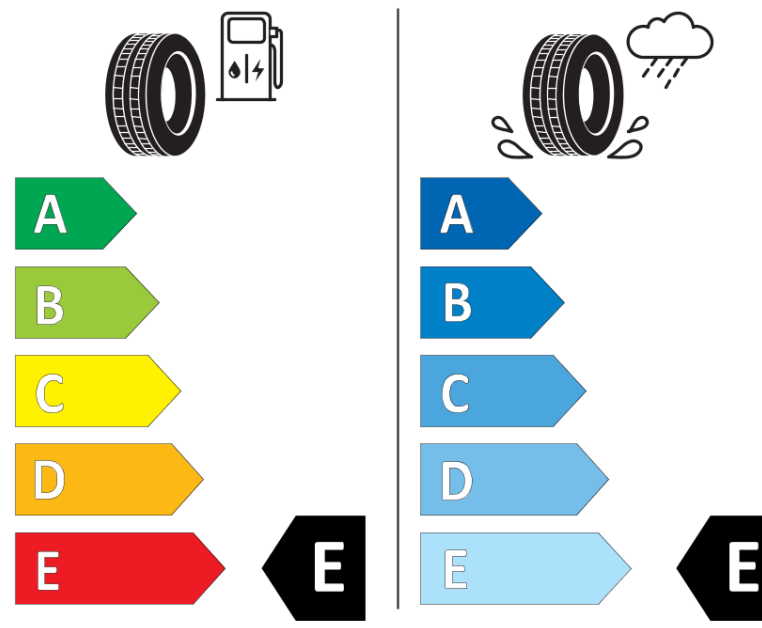

Ficha de informação do produto

Regulamento (UE) 2020/740

Marca	BFGOODRICH
Designação comercial	TRAIL-TERRAIN T/A
Referência	747655
Dimensão	255/75R17
Índice de carga	115
Código de velocidade	T
Classe de eficiência em consumo	E
Classe de aderência em piso molhado	E
Classe de ruído exterior de rolamento	B
Nível de ruído exterior de rolamento	72 dB
Pneu certificado para neve	Sim
Pneu certificado para gelo	Não
Data de início da produção	17/20
Data fim da produção	
Versão da capacidade de carga	SL
Informação adicional	255/75R17 115T TL TRAIL-TERRAIN T/A ORWL GO

ENERG

BFGoodrich

747655

255/75R17 115 T

C1

2020/740