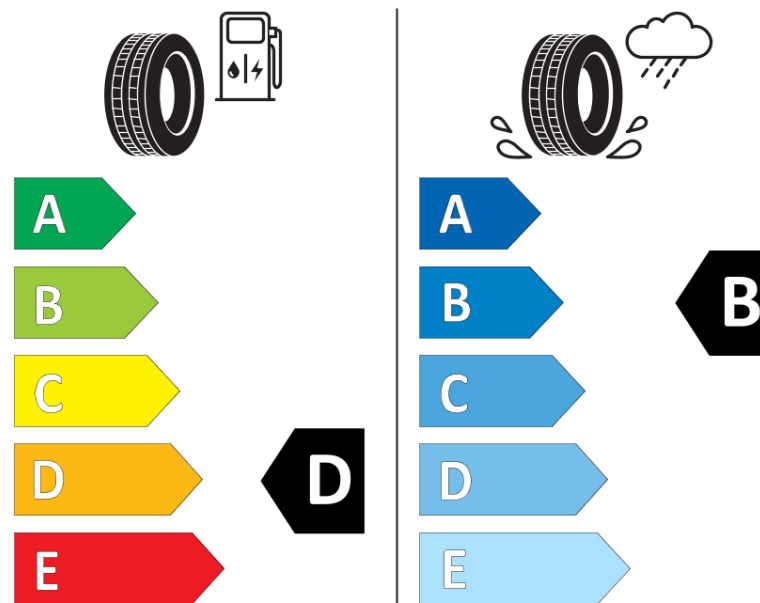

Ficha de informação do produto

Regulamento (UE) 2020/740

Marca	BFGOODRICH
Designação comercial	ACTIVAN
Referência	761973
Dimensão	185/75R16C
Índice de carga	104
Índice de carga em montagem duplo	102
Código de velocidade	R
Classe de eficiência em consumo	D
Classe de aderência em piso molhado	B
Classe de ruído exterior de rolamento	B
Nível de ruído exterior de rolamento	72 dB
Pneu certificado para neve	Não
Data de início da produção	34/06
Data fim da produção	
Informação adicional	185/75 R 16C 104/102R TL ACTIVAN GO
Índice de carga adicional em montagem simple (Ponto singular)	
Índice de carga adicional em montagem duplo (Ponto singular)	
Código de velocidade adicional (Ponto singular)	

ENERG

BFGOODRICH

761973

185/75R16C 104/102 R

C2

2020/740