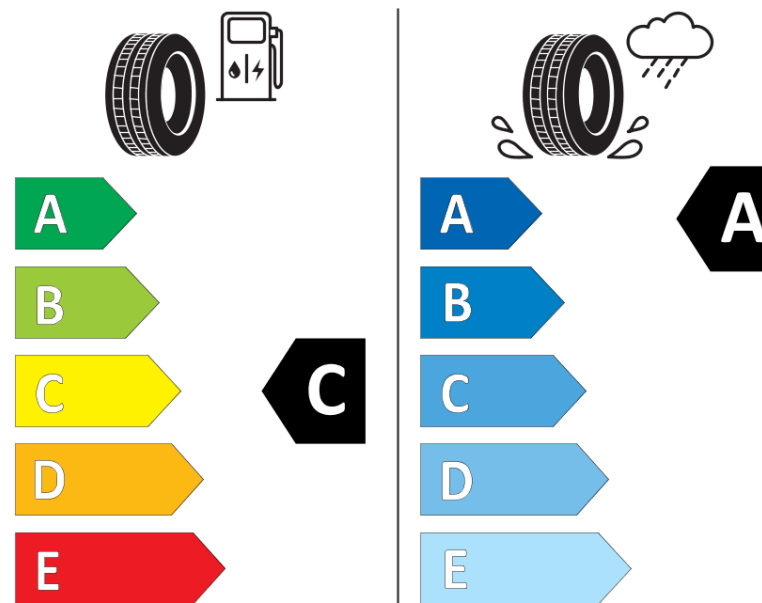

## Ficha de informação do produto

Regulamento (UE) 2020/740

Marca	<b>MICHELIN</b>
Designação comercial	<b>PILOT SPORT 4 S</b>
Referência	<b>762575</b>
Dimensão	<b>235/35ZR19</b>
Índice de carga	<b>91</b>
Código de velocidade	<b>(Y)</b>
Classe de eficiência em consumo	<b>C</b>
Classe de aderência em piso molhado	<b>A</b>
Classe de ruído exterior de rolamento	<b>B</b>
Nível de ruído exterior de rolamento	<b>71 dB</b>
Pneu certificado para neve	<b>Não</b>
Pneu certificado para gelo	<b>Não</b>
Data de início da produção	<b>32/15</b>
Data fim da produção	
Versão da capacidade de carga	<b>XL</b>
Informação adicional	<b>235/35 ZR19 (91Y) EXTRA LOAD TL PILOT SPORT 4 S MI</b>

**MICHELIN**

762575

235/35ZR19 (91Y) XL

C1

2020/740