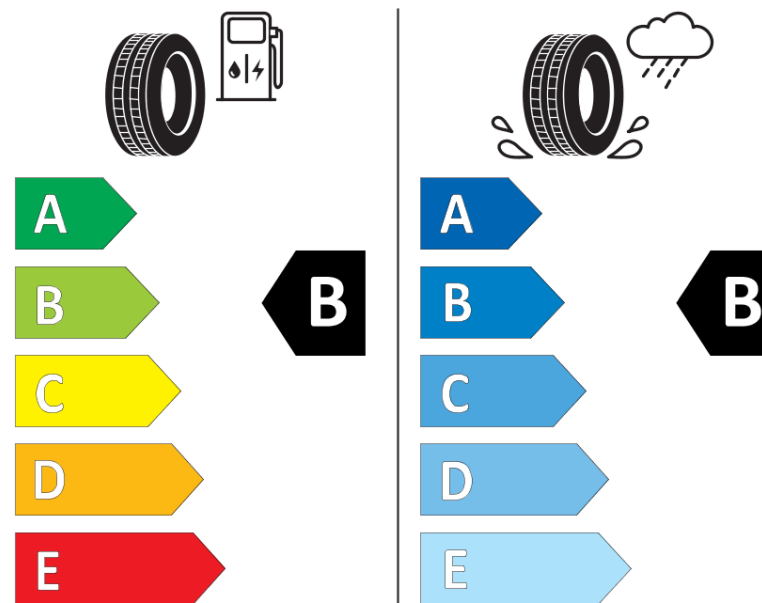

Ficha de informação do produto

Regulamento (UE) 2020/740

Marca	MICHELIN
Designação comercial	CROSSCLIMATE 2 SUV
Referência	763294
Dimensão	265/40R20
Índice de carga	104
Código de velocidade	Y
Classe de eficiência em consumo	B
Classe de aderência em piso molhado	B
Classe de ruído exterior de rolamento	B
Nível de ruído exterior de rolamento	73 dB
Pneu certificado para neve	Sim
Pneu certificado para gelo	Não
Data de início da produção	52/21
Data fim da produção	
Versão da capacidade de carga	XL
Informação adicional	265/40 R20 104Y XL TL CROSSCLIMATE 2 SUV MI

MICHELIN

763294

265/40R20 104 Y XL

C1

2020/740