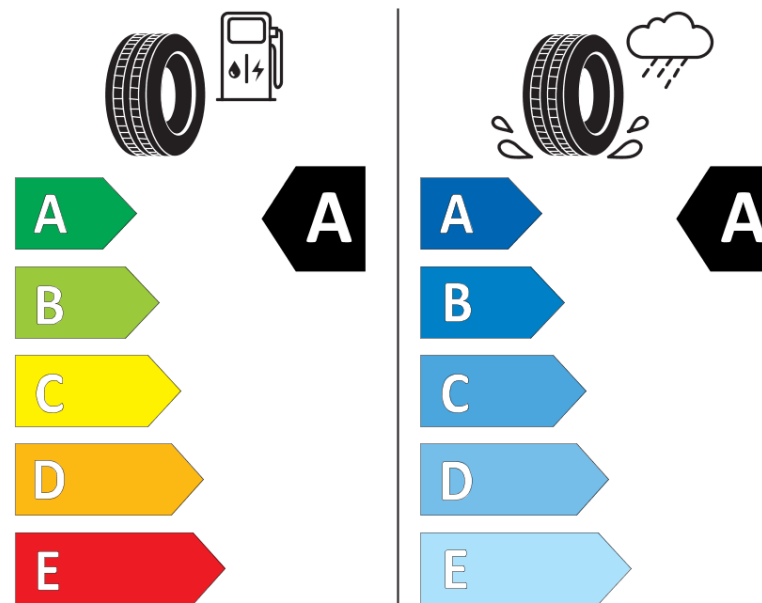

Ficha de informação do produto

Regulamento (UE) 2020/740

| | |
|---------------------------------------|--|
| Marca | MICHELIN |
| Designação comercial | PILOT SPORT 5 ENERGY |
| Referência | 766681 |
| Dimensão | 285/45R20 |
| Índice de carga | 112 |
| Código de velocidade | Y |
| Classe de eficiência em consumo | A |
| Classe de aderência em piso molhado | A |
| Classe de ruído exterior de rolamento | A |
| Nível de ruído exterior de rolamento | 72 dB |
| Pneu certificado para neve | Não |
| Pneu certificado para gelo | Não |
| Data de início da produção | 35/24 |
| Data fim da produção | |
| Versão da capacidade de carga | XL |
| Informação adicional | 285/45R20 112Y XL PILOT SPORT 5 ENERGY MI |

MICHELIN

766681

285/45R20 112 Y XL

C1

2020/740