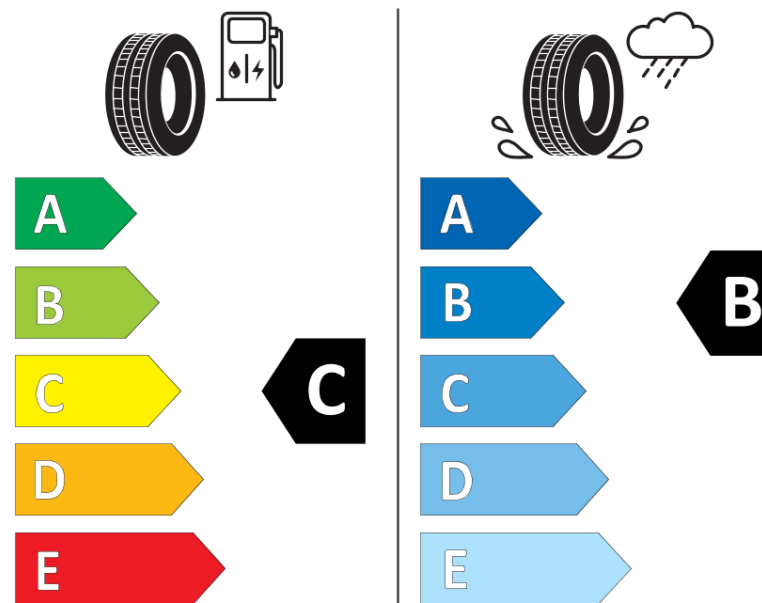

MICHELIN

768950

295/80R22.5 152/148 M

C3