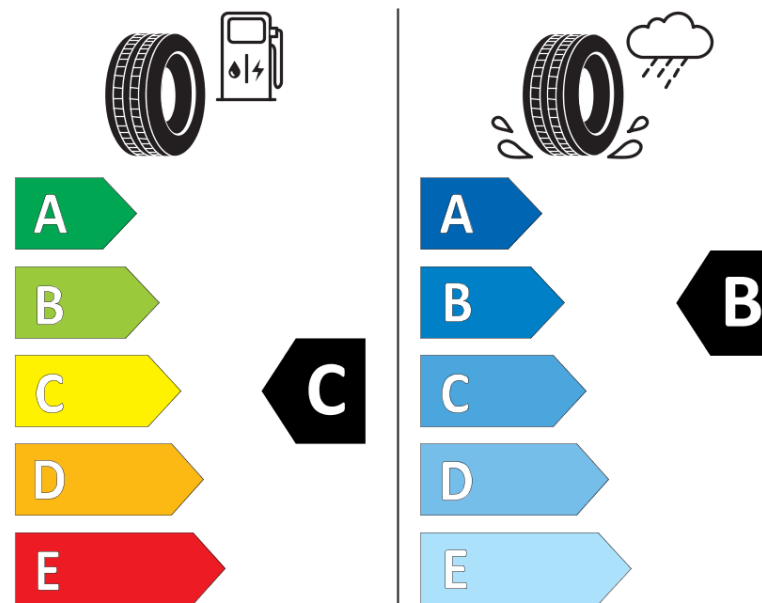

Ficha de informação do produto

Regulamento (UE) 2020/740

Marca	BFGOODRICH
Designação comercial	ACTIVAN
Referência	770839
Dimensão	225/70R15C
Índice de carga	112
Índice de carga em montagem duplo	110
Código de velocidade	S
Classe de eficiência em consumo	C
Classe de aderência em piso molhado	B
Classe de ruído exterior de rolamento	B
Nível de ruído exterior de rolamento	72 dB
Pneu certificado para neve	Não
Data de início da produção	34/06
Data fim da produção	
Informação adicional	225/70 R 15C 112/110S TL ACTIVAN GO
Índice de carga adicional em montagem simple (Ponto singular)	
Índice de carga adicional em montagem duplo (Ponto singular)	

Código de velocidade adicional (Ponto singular)

ENERG

BFGOODRICH

770839

225/70R15C 112/110 S

C2

2020/740