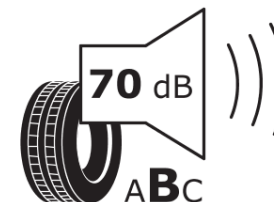

ENERG

MICHELIN

773482

235/50R19 103 V

C1