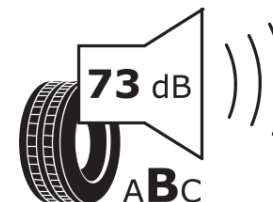

MICHELIN

780847

235/65R16C 115/113 R

C2