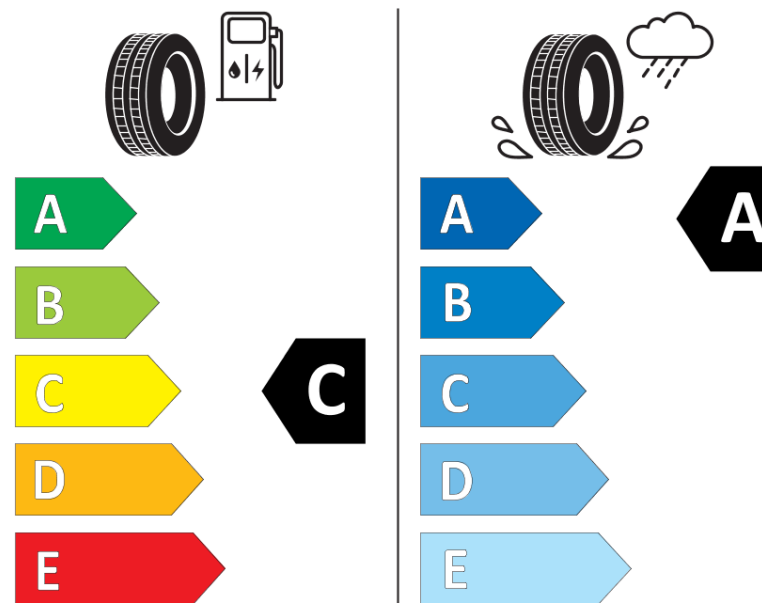

Ficha de informação do produto

Regulamento (UE) 2020/740

Marca	MICHELIN
Designação comercial	AGILIS CROSSCLIMATE
Referência	780847
Dimensão	235/65R16C
Índice de carga	115
Índice de carga em montagem duplo	113

Código de velocidade adicional (Ponto singular)

MICHELIN

780847

235/65R16C 115/113 R

C2

2020/740